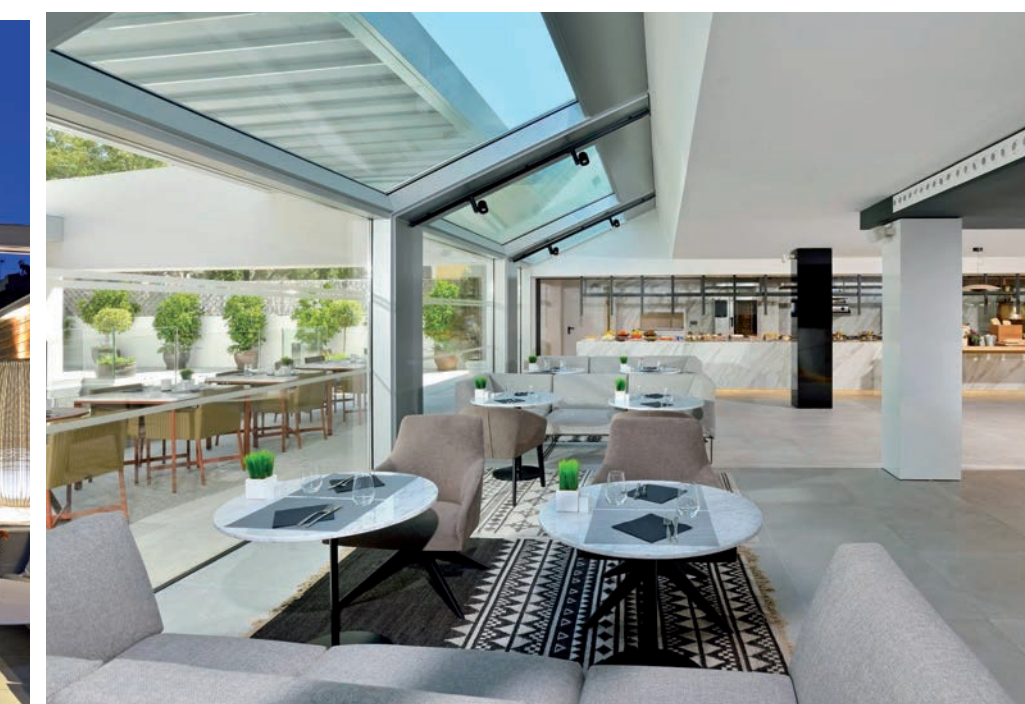

[VER PROYECTO](#)

MELIÀ INNSIDE PALMA BOSQUE

Un reformado complejo hotelero situado en la isla de Mallorca, transformado en un emblema de la hostelería actual.

Vidrio utilizado:

Con un estilo urbano, las fachadas de este edificio se abren con **vidrios de grandes dimensiones** que requerían la máxima seguridad y resistencia antirotura.