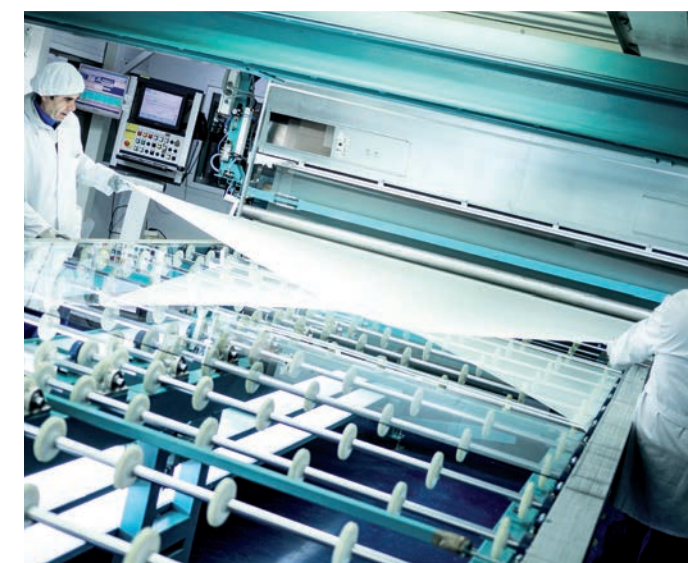

VIDRIOS TÉCNICOS DE GRANDES DIMENSIONES:

CADA NECESIDAD REQUIERE LA MEJOR SOLUCIÓN

Vidresif puede responder a cualquier requerimiento en equipamientos urbanísticos, pues cuenta con varios modelos que **cubren cualquier exigencia técnica y estética:**

SOLARSIF

Ideal para zonas con gran exposición solar y que proporciona el control total sobre la iluminación que entra en el espacio.

KSIF

Vidrios de baja emisividad que ofrece aislamiento térmico y protección.

ACUSTICSIF

Para zonas de gran concurrencia, el máximo aislamiento acústico para tu tranquilidad y confort.

Además de otros modelos como:

TSIF/LSIF Protección y seguridad

VIDRESIF Aislamiento térmico

TOTALSIF Para una protección total