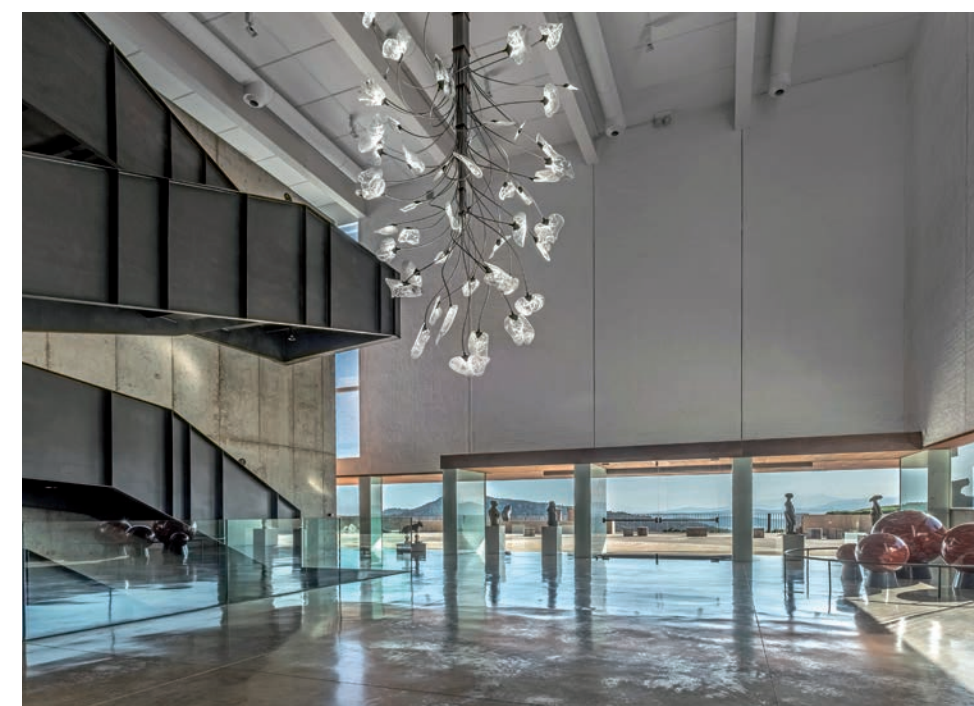

LA FORTALEZA SANT JULIA DE RAMIS

Este castillo se ha convertido en un espectacular proyecto museístico y hotelero, de la mano de empresas y profesionales de renombre.

Vidrio utilizado:

El uso del vidrio técnico de gran tamaño en su diseño arquitectónico cambia por completo su estética, y le aporta **aislamiento térmico y acústico**.

[VER PROYECTO](#)