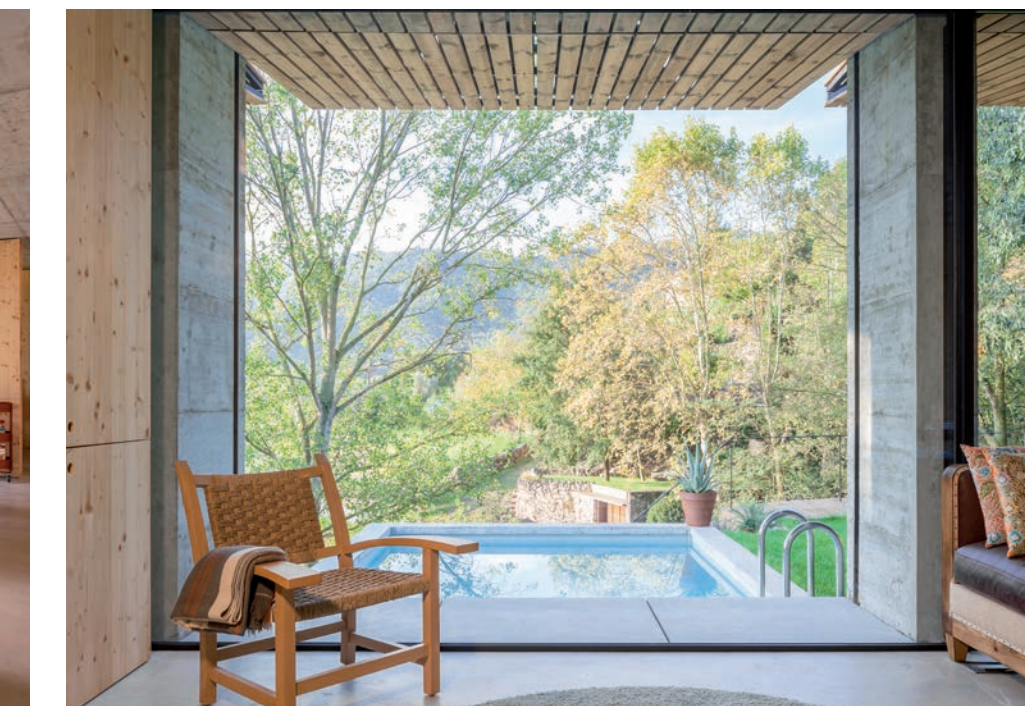

[VEURE PROJECTE](#)

CASA RETINA GIRONA

Aquest habitatge destaca per la seva composició modular que redueix l'impacte mediambiental de la construcció

Vidre utilitzat:

La transparència dels vidres Vidresif converteix l'exterior de l'edifici en l'escena principal de la casa, obrint aquesta cova moderna a la naturalesa silvestre que l'envolta.

[VEURE PROJECTE](#)

CASA 1413 GIRONA

Es tracta d'una casa-mur, composta per galeries geomètriques que s'obren a l'exterior amb unes grans portes de fusta i vidre.

Vidre utilitzat:

Els vidres baix emissius KSIF que s'han subministrat satisfan totes les exigències d'aïllament tèrmic.